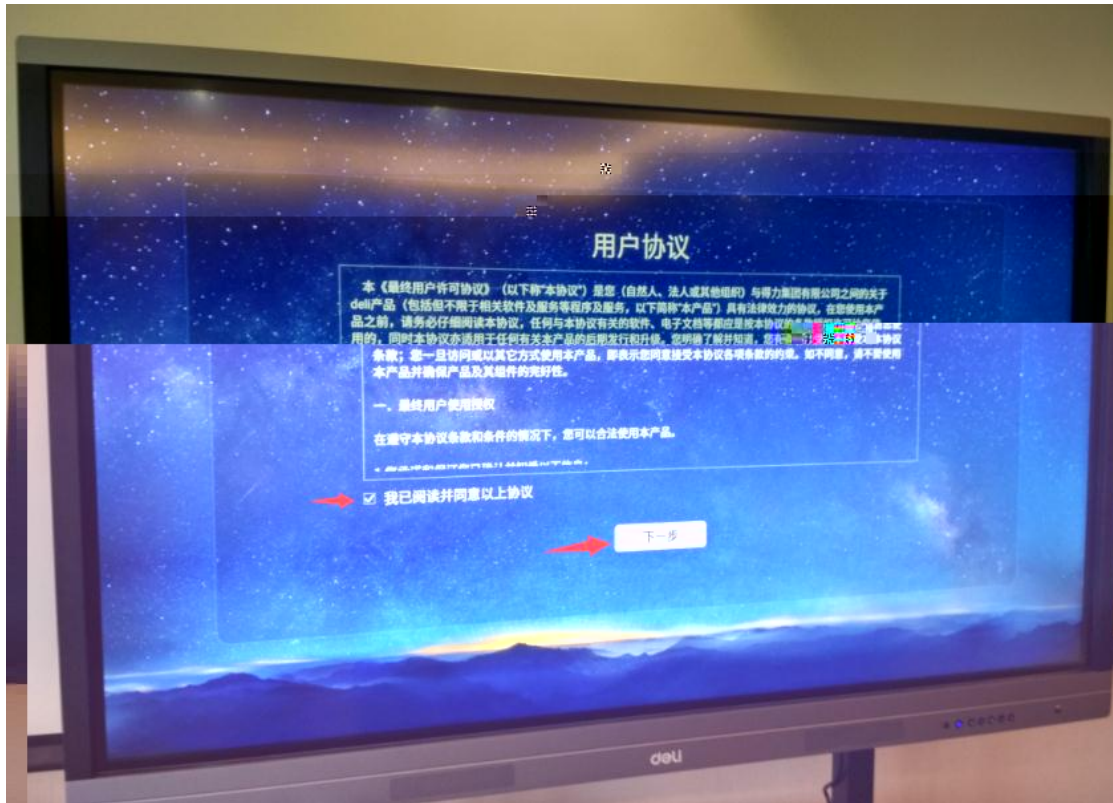

得力智能交互平板调试步骤

请输入您的设备名称

此名称在远程会议中用户区分各台设备

得力大楼三楼

下一步

的 我 了 你 在 是 就 和 不 有 主

Q	W	E	R	T	Y	U	I	O	P
A	S	D	F	G	H	J	K	L	
,	Z	X	C	V	B	N	M		
中/英	?123								

跳过 >